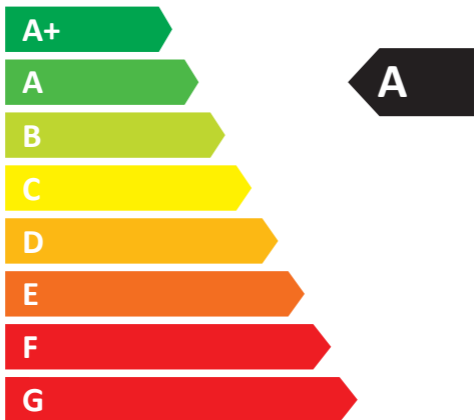

**ENERG**  
енергия · ενεργεια

Pluggit GmbH AC200

**55**  
db

**210 m<sup>3</sup>/h**

ENERGIA · ЕНЕРГИЯ · ΕΝΕΡΓΕΙΑ · ENERGIJA · ENERGY · ENERGIE · ENERGI

2016

1254/2014